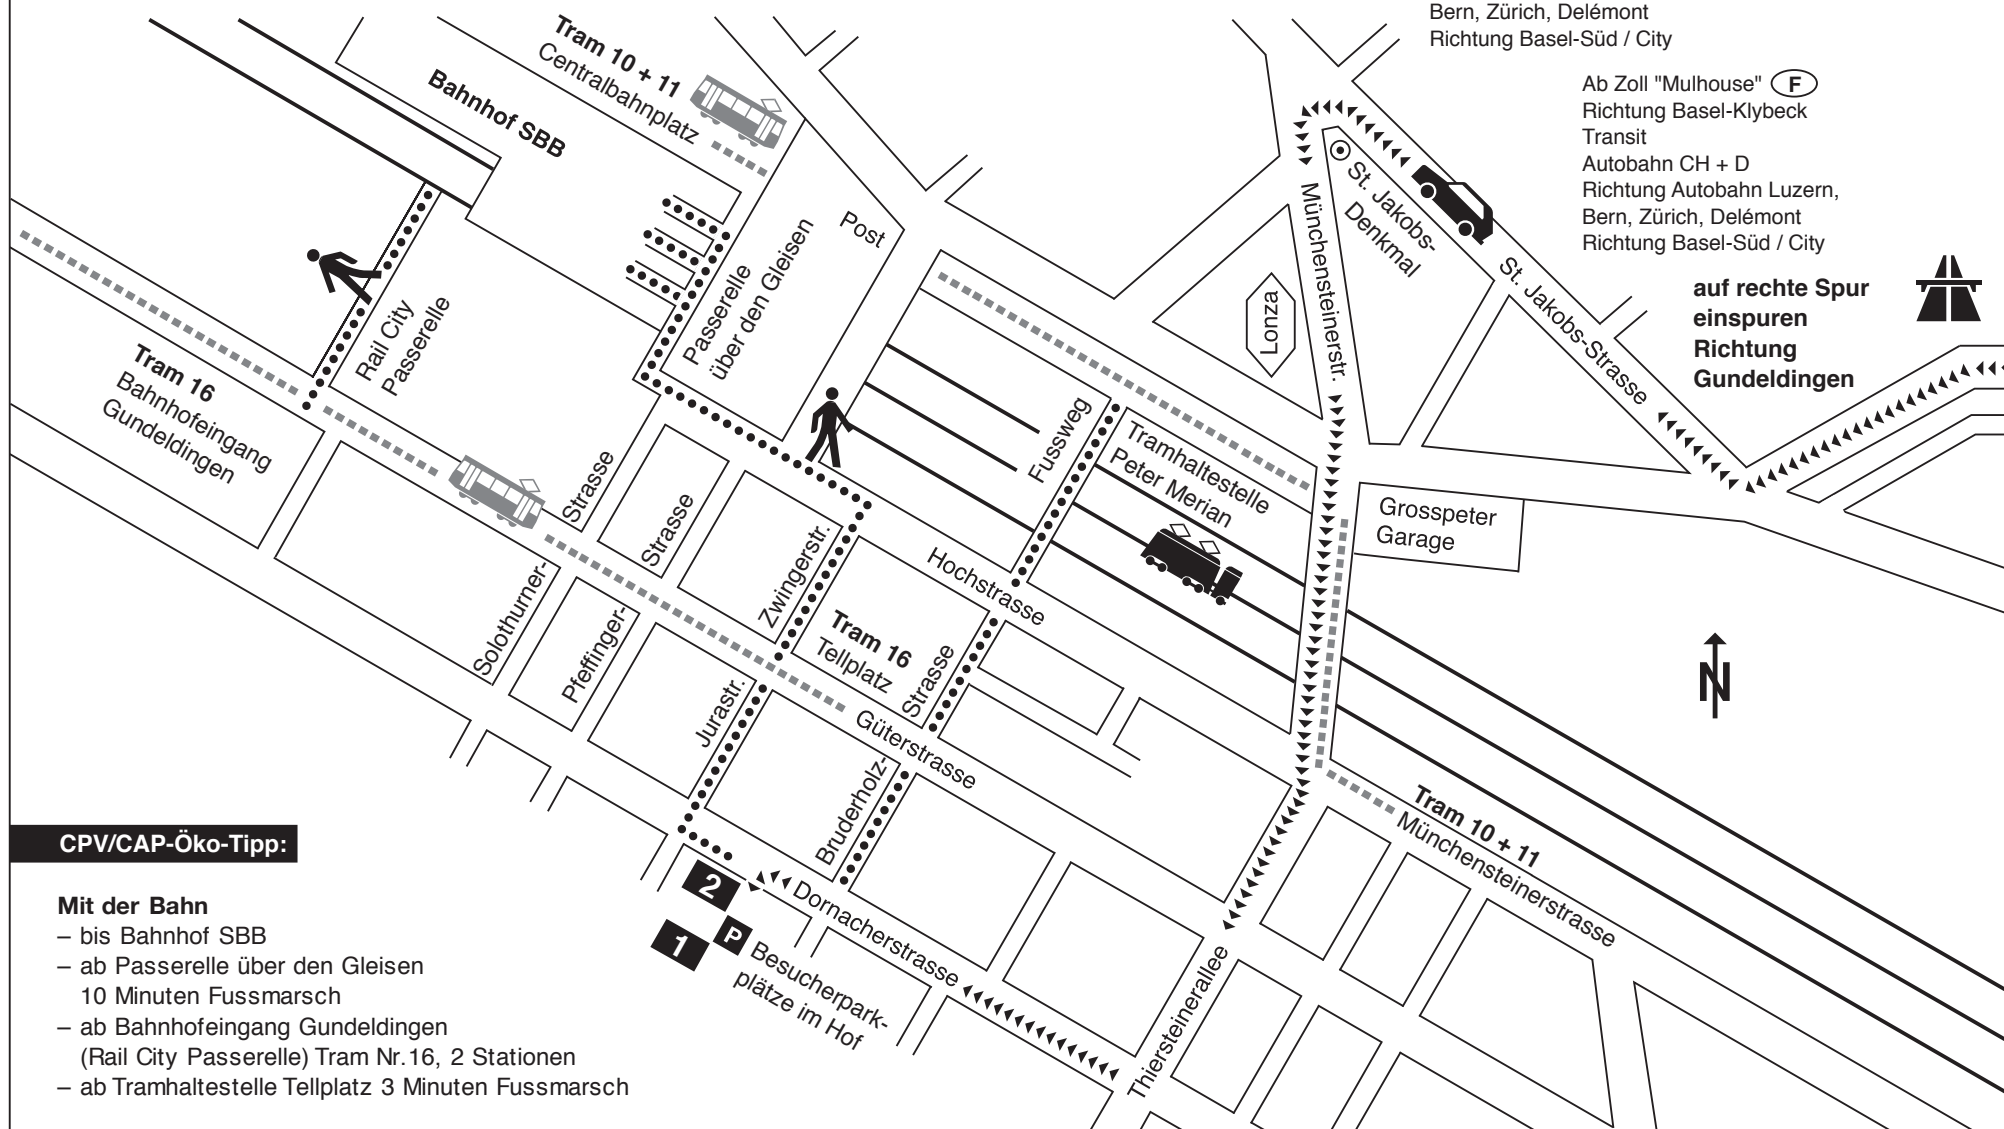

Zu CPV/CAP 1 + 2
Ab Autobahn **(CH)**
Ausfahrt Basel-City
Richtung Basel-Süd

Ab Zoll "Weil am Rhein" **(D)**
Richtung Basel Wettstein
Transit
Richtung Autobahn Luzern,
Bern, Zürich, Delémont
Richtung Basel-Süd / City

Ab Zoll "Mulhouse" **(F)**
Richtung Basel-Klybeck
Transit
Autobahn CH + D
Richtung Autobahn Luzern,
Bern, Zürich, Delémont
Richtung Basel-Süd / City

auf rechte Spur
einspuren
Richtung
Gundeldingen

CPV/CAP-Öko-Tipp:

Mit der Bahn

- bis Bahnhof SBB
- ab Passerelle über den Gleisen
10 Minuten Fussmarsch
- ab Bahnhofs-
eingang Gundeldingen
(Rail City Passerelle) Tram Nr.16, 2 Stationen
- ab Tramhaltestelle Tellplatz 3 Minuten Fussmarsch